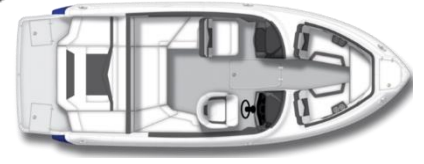

PONUĐA 1066935 - MY2024 MONTEREY 238 SS

Dužina preko svega:	7,01 m	Dek linija:	Arctic Ice / Bela
Širina preko svega:	2,59 m	Bočna linija na trupu	Royal Blue / Plava
Kapacitet rezervoara za gorivo:	197 l	Ukrasna linija na trupu:	Royal Blue / Plava
Kapacitet rezervoara za vodu:	38 l	Dno korita:	Onyx / Crna
Kapacitet rezerv. za otp. vode:	/	Boja enterijera	Anthracite / Siva
Dozvoljen broj lica u plovilu:	12	Enterijer kabine:	/

Dno trupa u boji (drugačije od Arctic Ice)
Krmni tuš sa vodom pod pritiskom (samo hladna)
Krmna platforma popločana SeaDek - siva boja
Prohromski paket (prednje merdevine, LED svetla na pramcu, prohromski odbojnik)

CIRADE I PREKRIVAČI:

Prekrivač pramca i kokpita - crna boja

KOKPIT:

Sea Dek obloga u kokpitu - siva boja

Sto u kokpitu

Premium upravljač
Premium stereo paket (uključuje 4-kanalno pojačalo, svetla na zvučnicma)
Daljinska komanda muzičkog uređaja na krmu i na kormilu
Dubinomer (nije moguć sa opcijom GPS)
Suvozačko sedište sa preklopnim naslonom